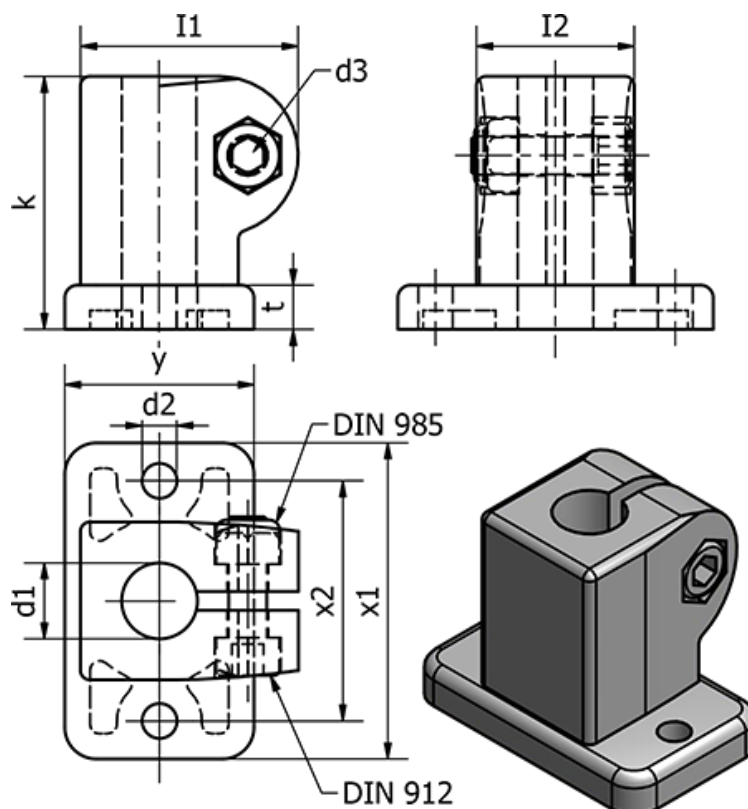

Varenummer: 201623B142NI

Beskrivelse: E+G Laskeforbindelse - GN 162.3-B14-2-NI

Mål

d1 = 14

d2 = 5.5

d3 = M6

Fastspændings kit for d3 = GN 911-M6-22

I1 = 34.5

I2 = 25

k = 40

t = 7

Vægt (g) = 185

x1 = 50

x2 = 38

y = 30